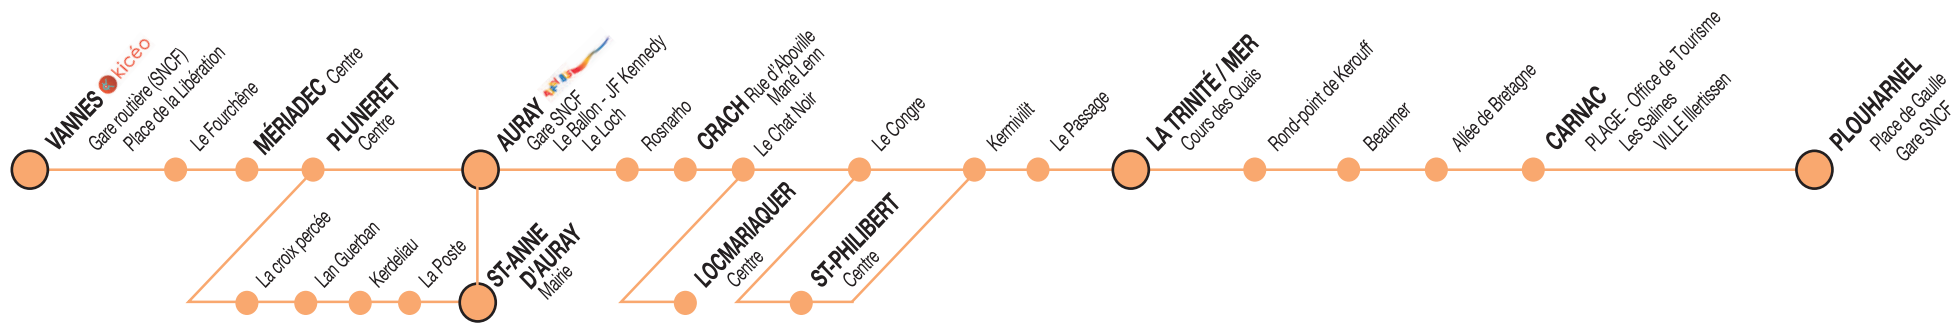

CORRESPONDANCES SNCF (1)	En provenance de Paris Arrivée à Vannes à		10,24	11,40	13,19	Changement à Auray SNCF					18,17
VANNES Gare routière (SNCF)	8.45	|	11.10	|	12.50	|	14.45	15.25	17.40	18.30	|
VANNES Place de la Libération	8.50	|	11.15	|	12.55	|	14.50	15.35	17.45	18.40	|
VANNES Le Fourchêne	9.00	|	11.25	|	13.05	|	15.00	15.45	17.58	18.45	|
MERIADEC Centre	9.13	|	11.38	|	|	|	15.14	|	|	|	|
SAINTE-ANNE D'AURAY Mairie	9.20	|	11.45	|	|	|	15.18	|	|	|	|
PLUNERET Centre	9.25	|	11.50	|	13.22	|	15.23	16.04	18.27	19.02	|
AURAY Le Ballon - JF Kennedy	9.30	9.55	11.55	12.20	13.27	14.40	15.28	16.09	18.32	19.07	20.40
AURAY Gare SNCF - Arrivée des cars	9.32	9.57	11.57	11.53	13.30	14.32	15.30	16.11	18.35	19.10	20.43
CORRESPONDANCES SNCF (1)	En provenance de Paris Arrivée à Auray à		11,54	13,32	15,35	18,31					20,22
AURAY Gare SNCF - Départ des cars	9.35	10.00	|	12.15	13.40	14.35	15.48	16.13	18.38	19.20	20.50
AURAY Le Loch	9.43	10.08	|	12.23	13.48	14.43	15.56	16.18	18.43	19.28	20.55
CRACH Rue d'Aboville	9.52	10.15	|	12.31	13.56	14.51	16.06	16.26	18.51	19.35	|
CRACH Mané Lenn	9.53	10.17	|	12.33	13.58	14.53	16.08	16.28	18.53	19.36	|
SAINT-PHILIBERT LE CHAT NOIR (2)	9.54	10.19	|	12.35	13.59	14.54	16.09	16.29	18.54	19.37	|
SAINT-PHILIBERT Centre	|	|	|	12.39	|	14.58	16.13	|	|	|	|
LA TRINITÉ-SUR-MER Cours des Quais	9.59	10.29	|	12.44	14.04	15.03	16.18	16.38	19.03	19.42	21.10
CARNAC PLAGE - Office de Tourisme	10.07	10.37	|	12.52	14.12	15.12	16.24	16.47	19.12	19.47	21.16
CARNAC VILLE Illertissen	10.11	10.44	|	12.58	14.17	15.18	16.29	16.53	19.18	19.54	21.20
PLOUHARNEL Gare SNCF	10.17	10.50	|	13.05	14.25	15.25	16.31	17.00	19.25	20.00	|
Horaires du "Tire Bouchon" à destination de Quiberon	10.33	11.37		14.08				18.00			

LIGNE
1

PLOUHARNEL - CARNAC- AURAY- VANNES

Codification des services

JOURS DE CIRCULATION

0101	0103	0105	0123	0107	0109	0111	0113	0115	0117	0119	0121	0125
LMMe	LMMe	LMMe	LMMe	LMMe	LMMe	LMMe	LMMe	LMMe	LMMe	LMMe	LMMe	LMMe
JVS	JVSD	JVSD	JVSD	JVS	JVSD	JVSD	JVSD	JVSD	JVSD	JVSD	JVSD	JVSD

Particularités

Horaires du "Tire Bouchon" en provenance de Quiberon	10,30		11,34	12,46	Changement à Auray SNCF							17,57	19,03	20,07
PLOUHARNEL Gare SNCF	|	8.10	10.58	11.39	|	13.15	|	15.40	16.45	17.25	18.20	19.33	20.13	
CARNAC VILLE Illertissen	|	8.14	11.02	11.43	|	13.22	|	15.47	16.50	17.34	18.25	19.38	20.17	
CARNAC PLAGE - Office de Tourisme	|	8.21	11.10	11.51	|	13.26	|	15.51	16.57	17.39	18.30	19.48	20.25	
LA TRINITÉ-SUR-MER Cours des Quais	|	8.31	11.21	12.02	|	13.31	|	16.02	17.07	17.47	18.41	19.53	20.36	
SAINT-PHILIBERT Centre	|	|	|	|	|	|	|	|	|	17.55	|	|	|	
SAINT-PHILIBERT LE CHAT NOIR (2)	|	8.39	11.30	12.11	|	13.36	|	16.06	17.11	17.57	18.49	20.03	20.45	
CRACH Mané Lenn	|	8.41	11.32	12.13	|	13.38	|	16.08	17.12	17.59	18.51	20.04	20.46	
CRACH Rue d'Aboville	|	8.42	11.33	12.14	|	13.39	|	16.09	17.13	18.01	18.53	20.06	20.48	
AURAY Le Loch	7.05	8.49	11.41	12.21	13.22	13.47	|	16.15	17.22	18.07	19.00	20.12	20.56	
AURAY Gare SNCF - Arrivée des cars	7.10	9.00	11.52	12.32	13.29	14.00	|	16.25	17.30	18.15	19.10	20.22	21.07	
CORRESPONDANCES SNCF (1)	À destination de Paris Départ d'Auray à		9,14	12,40	17,15							18,44	20,58	21,17
AURAY Gare SNCF - Départ des cars	7.10	9.05	11.53	12.33	13.30	14.06	15.14	16.26	17.50	18.20	19.11	20.25	21.08	
AURAY Le Ballon - JF Kennedy	7.12	9.07	11.47	12.35	13.32	13.53	15.16	16.28	17.52	18.22	19.13	20.27	21.10	
PLUNERET Centre	7.17	9.12	|	|	13.35	|	15.21	|	17.57	18.27	|	20.32	|	
SAINTE-ANNE D'AURAY Mairie	7.22	|	|	|	13.40	|	15.26	|	18.32	|	20.37	|	|	
MERIADEC Centre	7.27	|	|	|	13.45	|	|	|	18.37	|	|	|	|	
VANNES Le Fourchêne	7.42	9.32	|	|	13.57	|	15.44	|	18.17	18.52	|	20.55	|	
VANNES Place de la Libération	7.47	9.37	|	|	14.02	|	15.49	|	18.22	18.57	|	21.00	|	
VANNES Gare routière (SNCF) sur demande	8.00	|	|	|	|	|	|	|	|	|	|	|	|	
CORRESPONDANCES SNCF (1)	À destination de Paris Départ de Vannes à		9,28	15,55	15,55	18,59						21,31		
												Le dimanche		

correspondances possibles avec le réseau Kicéo (bus urbains de l'agglomération de Vannes)

correspondances possibles avec Auray Bus (bus urbains d'Auray)

LIGNE
1 bis

AURAY- CRACH- LOCMARIAQUER

Codification des services

JOURS DE CIRCULATION

0102b	0104b
L	L

Particularités

CORRESPONDANCES SNCF (1)	En provenance de Paris Arrivée à Auray à		10,34
AURAY Gare SNCF	|		11.20
AURAY Le Ballon - JF Kennedy	|		11.25
AURAY Place du Loch	8.20		11.30
CRACH Rue d'Aboville	8.27		11.37
SAINT-PHILIBERT Le chat noir	8.30		11.40
SAINT-PHILIBERT Centre	8.35		11.45
LOCMARIAQUER Centre	8.40		12.00

LIGNE
1 bis

LOCMARIAQUER- CRACH- AURAY

Codification des services

JOURS DE CIRCULATION

0101b	0103b
L	L

Particularités